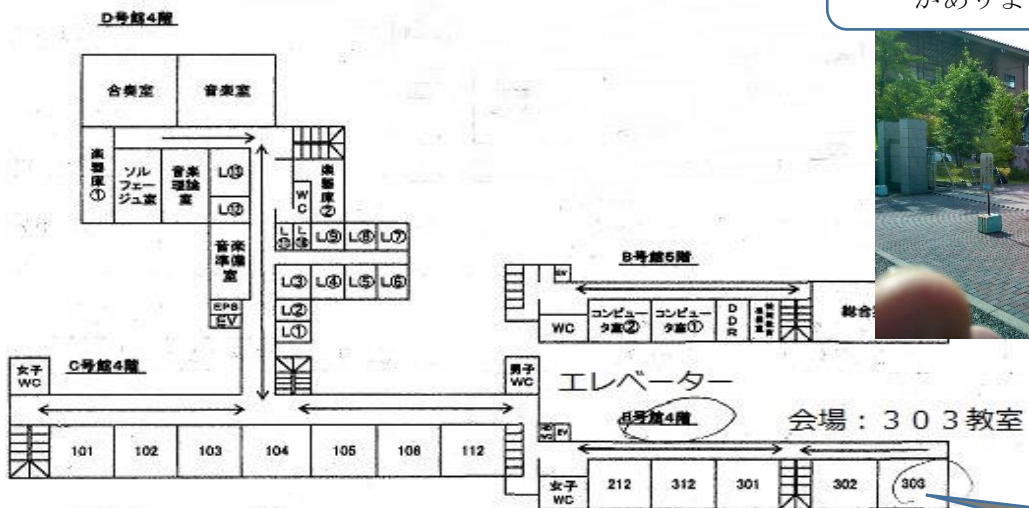

津島方面からのアクセス

- 名鉄バス「名鉄バスセンター」 行きに乗車、「稲葉地本通」 下車、徒歩5分

会場詳細

玄関右側にエレベーター
があります。

会場 303 教室